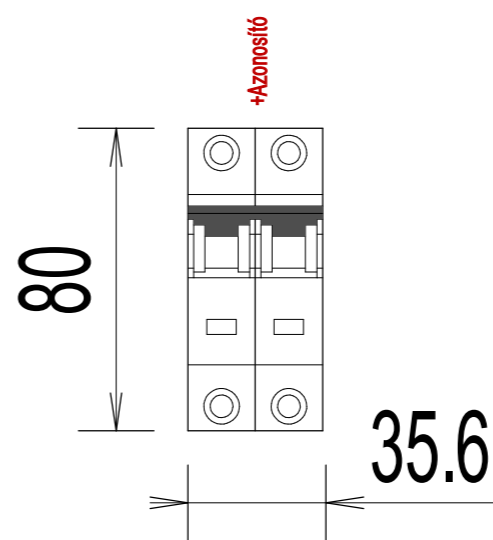

## BMS 1P

Azonosító: 1  
Szélesség: 17.8 [mm]  
Magasság: 80.0 [mm]  
Mélyég: 69.0 [mm]  
IP védeeltség: IP20  
Felfogás:

## BMS 2P

Azonosító: 2  
Szélesség: 35.6 [mm]  
Magasság: 80.0 [mm]  
Mélyég: 69.0 [mm]  
IP védeeltség: IP20  
Felfogás:

## BMS 3P

Azonosító: 3  
Szélesség: 53.4 [mm]  
Magasság: 80.0 [mm]  
Mélyég: 69.0 [mm]  
IP védeeltség: IP20  
Felfogás:

## BMS 4P

Azonosító: 4  
Szélesség: 71.2 [mm]  
Magasság: 80.0 [mm]  
Mélyég: 69.0 [mm]  
IP védeeltség: IP20  
Felfogás: