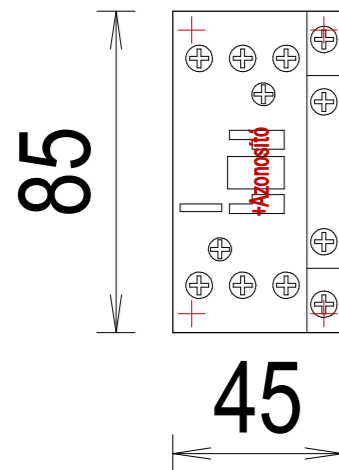

## BMS 2P

Azonosító: 2  
Szélesség: 35.6 [mm]  
Magasság: 80.0 [mm]  
Mélyég: 69.0 [mm]  
IP védeeltség: IP20  
Felfogás:

## BMS 4P

Azonosító: 4  
Szélesség: 71.2 [mm]  
Magasság: 80.0 [mm]  
Mélyég: 69.0 [mm]  
IP védeeltség: IP20  
Felfogás:

**OMEGA-soft**  
Számítástechnikai Fejlesztő,  
Szolgáltató és Kereskedelmi  
**Kft.**

**1133 Budapest**  
Bessenyei utca 8-10. B606.  
Tel.: +36 1 402-1581  
E-mail: info@omegasoft.hu

BM

Azonosító: 5  
 Szélesség: 4.4 [mm]  
 Magasság: 80.0 [mm]  
 Mélyég: 69.0 [mm]  
 IP védetség: IP20  
 Felfogás:

LTDO

Azonosító: 6  
 Szélesség: 45.0 [mm]  
 Magasság: 68.0 [mm]  
 Mélyég: 75.0 [mm]  
 IP védetség: IP20  
 Felfogás: 5.0, 4.0  
 40.0, 4.0  
 5.0, 64.0  
 40.0, 64.0

LTD1

Azonosító: 7  
 Szélesség: 45.0 [mm]  
 Magasság: 85.0 [mm]  
 Mélyég: 97.4 [mm]  
 IP védetség: IP20  
 Felfogás: 5.0, 5.0  
 40.0, 5.0  
 40.0, 80.0  
 5.0, 80.0