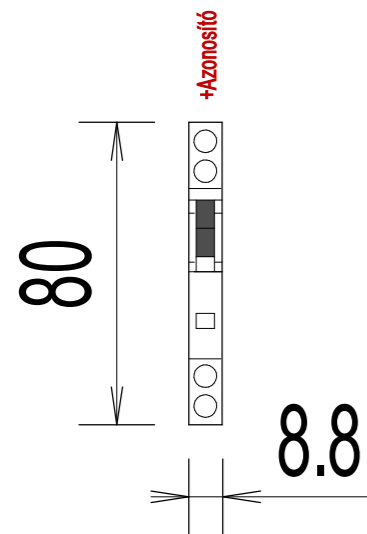

## BMS 2P

Azonosító: 2  
Szélesség: 35.6 [mm]  
Magasság: 80.0 [mm]  
Mélyég: 69.0 [mm]  
IP védeeltség: IP20  
Felfogás:

## BMS 4P

Azonosító: 4  
Szélesség: 71.2 [mm]  
Magasság: 80.0 [mm]  
Mélyég: 69.0 [mm]  
IP védeeltség: IP20  
Felfogás:

## Tartalomjegyzék:

1 .lap	BMS 1P/BMS 2P/BMS 3P/BMS 4P
2 .lap	BM/LTD0/LTD1

BMS 1P/BMS 2P/BMS 3P/BMS 4P

VÁLTOZÁSOK							Osztályvezető:		<b>SCHRACK</b> Adatbázis lista		<Gyártói adatbázis>	
							Vezetőtervező:		Tárgy:		Schrack-Elrendez.Msf	
						Tervező:		Omega-Soft Kft.		Elrendezés szimbólumok lista		
						Ellenőr:				Schrack készülék elrendezés képek		
						Szerkesztő:				Schrack Technik		
						Dátum:		2022.04.10.		Schrack Technik		
						Méretarány:		M=1:1		Összeslap: 2		
						Lapméret:		A3 420x297mm		Lapszám: 1.		
						Nyomatás:		2022.05.04.		Rajzkód: ELRENDEZÉS		
						13h 15' 44"				Rajzszám/Változás: 1. /000		
						MEGNEVEZÉS				SCHCRACK-02 /000		
000	2022.04.10	Omega-Soft Kft.	V-0000	Schrack készülék elrendezés adatbázis első kiadása		Dátum:		2022.04.10.		Rajzszám/Változás: 1. /000		
JEL	DÁTUM	TERVEZŐ	Osztályvezető	Ellenőr	MEGNEVEZÉS		Nyomatás:		2022.05.04.		13h 15' 44"	

LTDO

Azonosító: 6  
 Szélesség: 45.0 [mm]  
 Magasság: 68.0 [mm]  
 Mélyég: 75.0 [mm]  
 IP védetség: IP20  
 Felfogás: 5.0, 4.0  
 40.0, 4.0  
 5.0, 64.0  
 40.0, 64.0

LTD1

Azonosító: 7  
 Szélesség: 45.0 [mm]  
 Magasság: 85.0 [mm]  
 Mélyég: 97.4 [mm]  
 IP védetség: IP20  
 Felfogás: 5.0, 5.0  
 40.0, 5.0  
 40.0, 80.0  
 5.0, 80.0