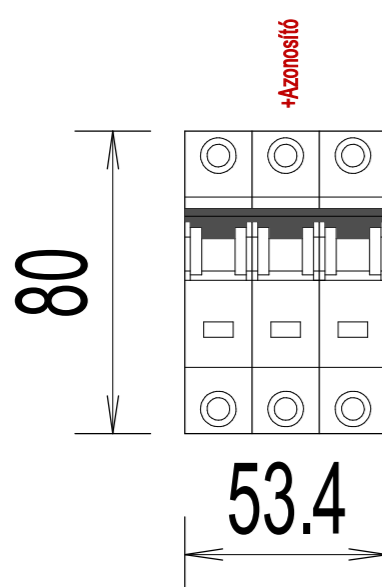

## BMS 1P

Azonosító: 1  
Szélesség: 17.8 [mm]  
Magasság: 80.0 [mm]  
Mélyég: 69.0 [mm]  
IP védeeltség: IP20  
Felfogás:

## BMS 2P

Azonosító: 2  
Szélesség: 35.6 [mm]  
Magasság: 80.0 [mm]  
Mélyég: 69.0 [mm]  
IP védeeltség: IP20  
Felfogás:

## BMS 3P

Azonosító: 3  
Szélesség: 53.4 [mm]  
Magasság: 80.0 [mm]  
Mélyég: 69.0 [mm]  
IP védeeltség: IP20  
Felfogás:

## BMS 4P

Azonosító: 4  
Szélesség: 71.2 [mm]  
Magasság: 80.0 [mm]  
Mélyég: 69.0 [mm]  
IP védeeltség: IP20  
Felfogás: