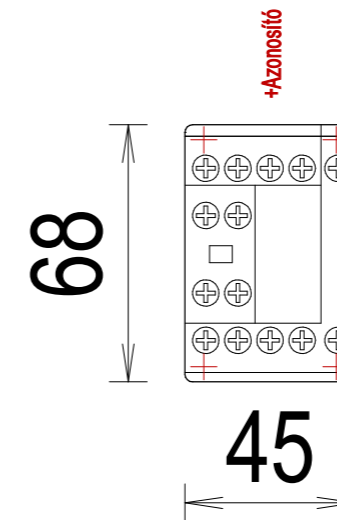

## BMS 2P

Azonosító: 2  
Szélesség: 35.6 [mm]  
Magasság: 80.0 [mm]  
Mélyég: 69.0 [mm]  
IP védeeltség: IP20  
Felfogás:

## BMS 4P

Azonosító: 4  
Szélesség: 71.2 [mm]  
Magasság: 80.0 [mm]  
Mélyég: 69.0 [mm]  
IP védeeltség: IP20  
Felfogás:

**OMEGA-soft**  
Számítástechnikai Fejlesztő,  
Szolgáltató és Kereskedelmi  
**Kft.**

**1133 Budapest**  
Bessenyei utca 8-10. B606.  
Tel.: +36 1 402-1581  
E-mail: info@omegasoft.hu

BM

Azonosító: 5  
 Szélesség: 4.4 [mm]  
 Magasság: 80.0 [mm]  
 Mélyég: 69.0 [mm]  
 IP védetség: IP20  
 Felfogás:

LTDO

Azonosító: 6  
 Szélesség: 45.0 [mm]  
 Magasság: 68.0 [mm]  
 Mélyég: 75.0 [mm]  
 IP védetség: IP20  
 Felfogás: 5.0, 4.0  
 40.0, 4.0  
 5.0, 64.0  
 40.0, 64.0

LTD1

Azonosító: 7  
 Szélesség: 45.0 [mm]  
 Magasság: 85.0 [mm]  
 Mélyég: 97.4 [mm]  
 IP védetség: IP20  
 Felfogás: 5.0, 5.0  
 40.0, 5.0  
 40.0, 80.0  
 5.0, 80.0