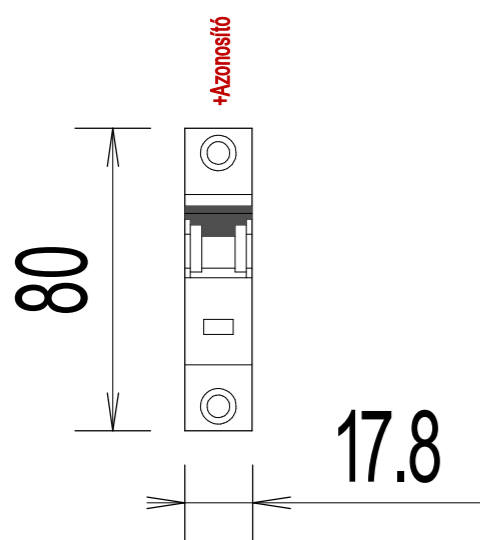

## BMS 1P

Azonosító: 1  
Szélesség: 17.8 [mm]  
Magasság: 80.0 [mm]  
Mélyég: 69.0 [mm]  
IP védeeltség: IP20  
Felfogás:

## BMS 2P

Azonosító: 2  
Szélesség: 35.6 [mm]  
Magasság: 80.0 [mm]  
Mélyég: 69.0 [mm]  
IP védeeltség: IP20  
Felfogás:

## BMS 3P

Azonosító: 3  
Szélesség: 53.4 [mm]  
Magasság: 80.0 [mm]  
Mélyég: 69.0 [mm]  
IP védeeltség: IP20  
Felfogás:

## BMS 4P

Azonosító: 4  
Szélesség: 71.2 [mm]  
Magasság: 80.0 [mm]  
Mélyég: 69.0 [mm]  
IP védeeltség: IP20  
Felfogás: