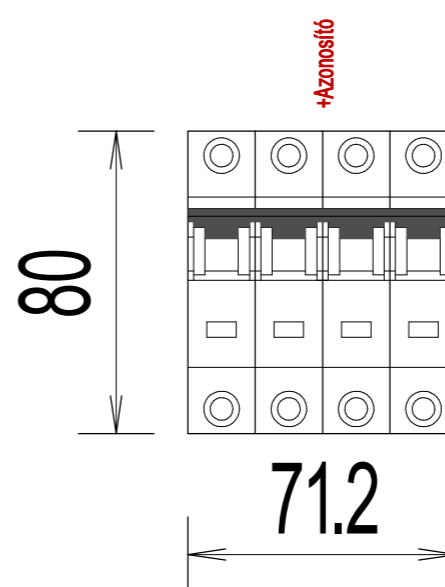

## BMS 1P

Azonosító: 1  
Szélesség: 17.8 [mm]  
Magasság: 80.0 [mm]  
Mélyég: 69.0 [mm]  
IP védeeltség: IP20  
Felfogás:

## BMS 2P

Azonosító: 2  
Szélesség: 35.6 [mm]  
Magasság: 80.0 [mm]  
Mélyég: 69.0 [mm]  
IP védeeltség: IP20  
Felfogás:

## BMS 3P

Azonosító: 3  
Szélesség: 53.4 [mm]  
Magasság: 80.0 [mm]  
Mélyég: 69.0 [mm]  
IP védeeltség: IP20  
Felfogás:

## BMS 4P

Azonosító: 4  
Szélesség: 71.2 [mm]  
Magasság: 80.0 [mm]  
Mélyég: 69.0 [mm]  
IP védeeltség: IP20  
Felfogás: